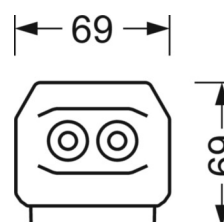

ÉLECTROTECHNIQUE

Ballast	Pilote électronique (1 pièce)
Puissance du système	53W
Tension secteur	230V/50Hz
Classe de efficacité énergétique/Source de lumière	C

ÉCLAIRAGISME

Équipement	LED, Rendu des couleurs/Température de couleur CRI ≥ 80 / 4000K
Tolérance de localisation chromatique (MacAdam)	3SDCM
Groupe de risque photobiologique (Luminaire)	RG1
Flux lumineux nominal	9244lm
Longévité des sources LED	50000h L80/B10 (Tq 35°C)
Efficacité lumineuse du luminaire	176lm/W
Angle de rayonnement	80° (C0) / 80° (C90)
UGR trans./long.	19.6 / 19.8

MÉCANIQUE

Couleur du boîtier	blanc signalisation RAL 9016
Cotes (Long.xLarg.xH/DxH)	1531mm x 55mm x 37mm
Poids (net)	1.9kg
Type de montage	Montage sur système de rail support, Structure lumineuse

LIEN PROFOND

<https://www.regiolux.de/fr/article/19432004050>

Référence	LED 9000lm 840
ηLB	100 %
Φ ↓/↑	98 % / 2 %
UGR trans./long.	19.6 / 19.8

Dimensions

L	1531 mm	Longueur
B	55 mm	Largeur
H	37 mm	Hauteur
