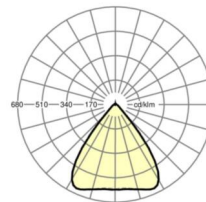

ÉLECTROTECHNIQUE

Ballast	Pilote électronique (1 pièce)
Puissance du système	53W
Tension secteur	230V/50Hz
Classe de efficacité énergétique/Source de lumière	C

ÉCLAIRAGISME

Équipement	LED, Rendu des couleurs/Température de couleur CRI ≥ 80 / 4000K
Tolérance de localisation chromatique (MacAdam)	3SDCM
Groupe de risque photobiologique (Luminaire)	RG1
Flux lumineux nominal	9244lm
Longévité des sources LED	50000h L80/B10 (Tq 35°C)
Efficacité lumineuse du luminaire	176lm/W
Angle de rayonnement	80° (C0) / 80° (C90)
UGR trans./long.	19.6 / 19.8

<https://www.regiolux.de/fr/article/19432004050>

Référence	LED 9000lm 840
ηLB	100 %
Φ ↓/↑	98 % / 2 %
UGR trans./long.	19.6 / 19.8

Dimensions

L	1531 mm	Longueur
B	55 mm	Largeur
H	37 mm	Hauteur
