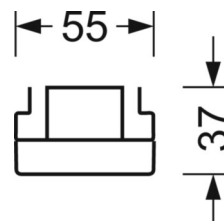

ÉLECTROTECHNIQUE

Ballast	Pilote électronique (1 pièce)
Puissance du système	53W
Tension secteur	230V/50Hz
Classe de efficacité énergétique/Source de lumière	C

ÉCLAIRAGISME

Équipement	LED, Rendu des couleurs/Température de couleur CRI ≥ 80 / 4000K
Tolérance de localisation chromatique (MacAdam)	3SDCM
Groupe de risque photobiologique (Luminaire)	RG1
Flux lumineux nominal	9244lm
Longévité des sources LED	50000h L80/B10 (Tq 35°C)
Efficacité lumineuse du luminaire	176lm/W
Angle de rayonnement	80° (C0) / 80° (C90)
UGR trans./long.	19.6 / 19.8

MÉCANIQUE

Couleur du boîtier	blanc signalisation RAL 9016
Cotes (Long.xLarg.xH/DxH)	1531mm x 55mm x 37mm
Poids (net)	1.9kg
Type de montage	Montage sur système de rail support, Structure lumineuse

LIEN PROFOND

<https://www.regiolux.de/fr/article/19432004050>

Référence	LED 9000lm 840
ηLB	100 %
Φ ↓/↑	98 % / 2 %
UGR trans./long.	19.6 / 19.8

Dimensions

L	1531 mm	Longueur
B	55 mm	Largeur
H	37 mm	Hauteur
